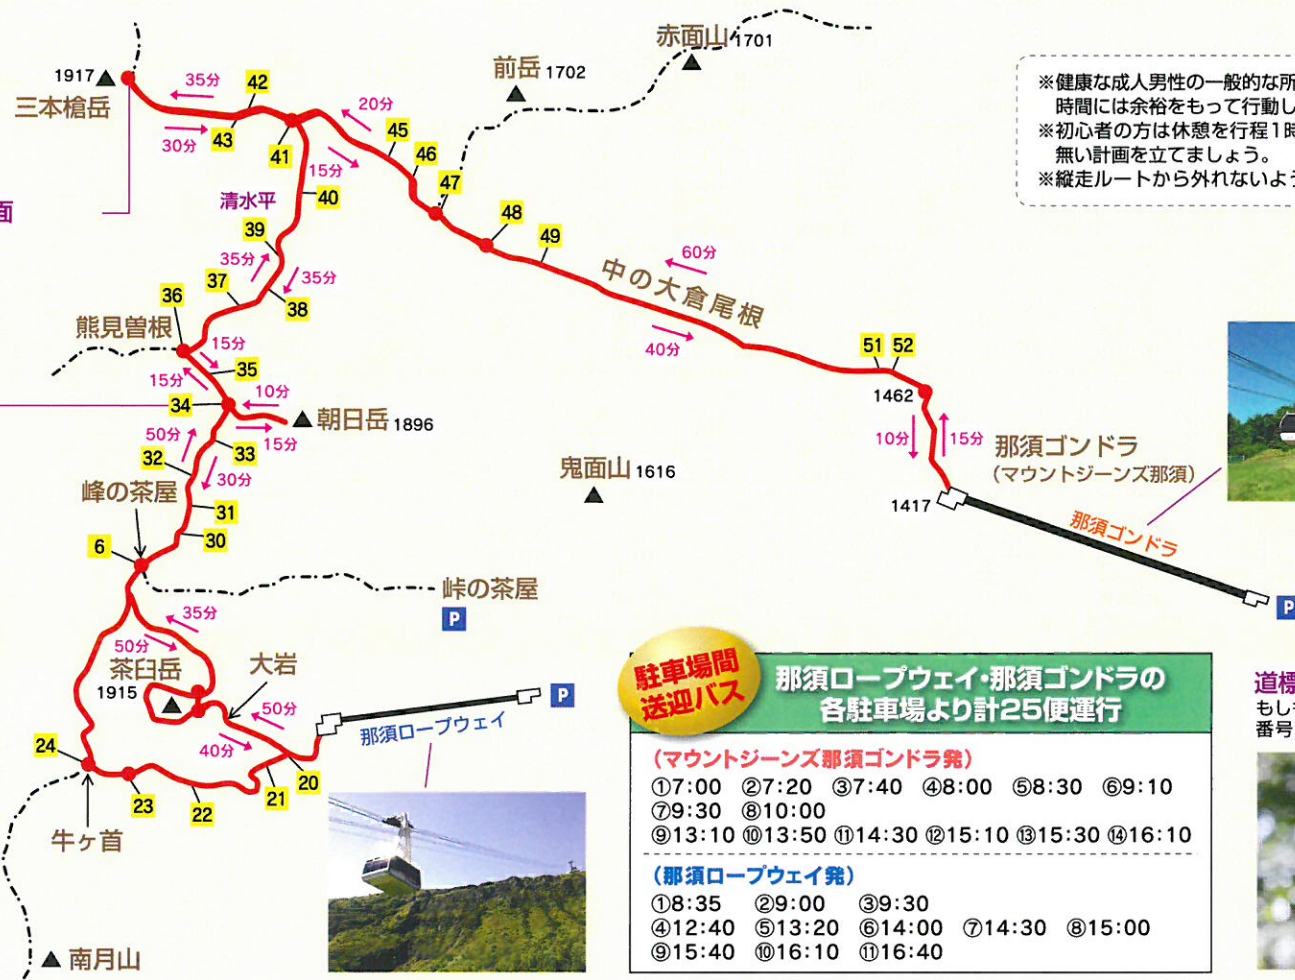

那須連山 縦走マップ

参考
所要時間

出発地	行先	往路	復路	往復	
那須 ロープウェイ	▶縦走	茶臼岳 ▶ 朝日岳 ▶ 三本槍岳 ▶ 那須 Gondola	5時間35分	—	—
		茶臼岳 ▶ 朝日岳 ▶ 那須 Gondola	4時間50分	—	—
		那須 Gondola	4時間25分	—	—
	▶往復	三本槍岳 - 那須ロープウェイ	3時間40分	3時間05分	6時間45分
		朝日岳 - 那須ロープウェイ	2時間35分	2時間15分	4時間50分
	茶臼岳 - 那須ロープウェイ	55分	40分	1時間35分	
出発地	行先	往路	復路	往復	
那須 Gondola	▶縦走	三本槍岳 ▶ 朝日岳 ▶ 茶臼岳 ▶ 那須ロープウェイ	5時間50分	—	—
		朝日岳 ▶ 茶臼岳 ▶ 那須ロープウェイ	5時間05分	—	—
		茶臼岳 ▶ 那須ロープウェイ	4時間40分	—	—
	▶往復	朝日岳 - 那須 Gondola	2時間55分	2時間15分	5時間10分
		三本槍岳 - 那須 Gondola	2時間20分	1時間30分	3時間50分

三本槍岳から
大倉山・三倉山方面

朝日岳から
茶臼岳方面

※健康な成人男性の一般的な所要時間です(休憩を加味せず)。
 時間には余裕をもって行動しましょう。
 ※初心者の方は休憩を行程1時間毎に10分加算して無理の無い計画を立てましょう。
 ※縦走ルートから外れないようにしましょう。

緊急時連絡先
消防署 119番

那須ロープウェイ運行情報
 Tel.0287-76-2449
 那須Gondola運行情報
 Tel.0287-77-2300

駐車場間送迎バス 那須ロープウェイ・那須Gondolaの各駐車場より計25便運行

(マウントジーンズ那須Gondola発)

①7:00 ②7:20 ③7:40 ④8:00 ⑤8:30 ⑥9:10
 ⑦9:30 ⑧10:00
 ⑨13:10 ⑩13:50 ⑪14:30 ⑫15:10 ⑬15:30 ⑭16:10

(那須ロープウェイ発)

①8:35 ②9:00 ③9:30
 ④12:40 ⑤13:20 ⑥14:00 ⑦14:30 ⑧15:00
 ⑨15:40 ⑩16:10 ⑪16:40

道標番号
 もしもの時に場所が伝えられる様に番号を確認しながら登りましょう

道標番号