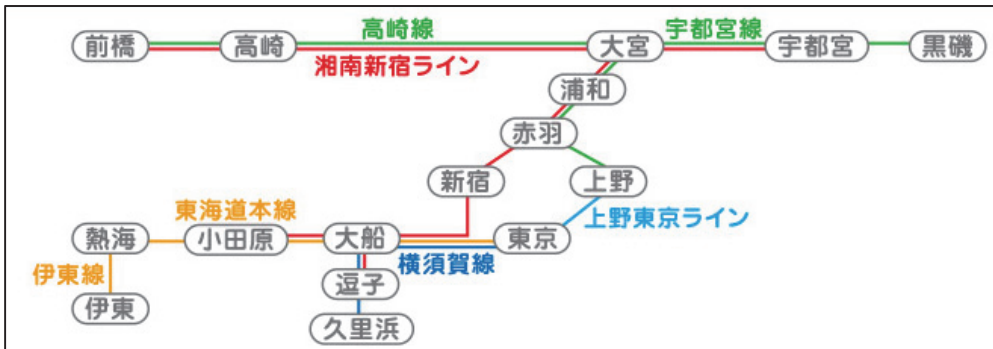

※ ビューカードと「リンク設定」したSuicaはSuicaチャージ、ビューカードで登録したモバイルSuicaはクレジット決済での購入となります。iマークのあるビューカード、ビュー法人カードは除きます。

※ 1回エントリーをしていただければ、キャンペーン期間中の普通列車グリーン車のご購入回数ごとに1口として、自動的に口数を算出します。

※ キャンペーン終了後に実施するアンケートにご回答いただいた方は当選確率2倍です。

※ ビューゴールドプラスカード会員・大人の休日倶楽部会員のお客さまは当選確率5倍です。

※ 当選者は厳正な抽選の上決定し、当選発表はビューサンクスポイントの付与(2018年2月中旬予定)をもって代えさせていただきます。抽選結果等に関するお問い合わせは対応いたしかねます。

3 応募方法

ビューカードホームページ内にある「VIEW's NET」にログインしていただき、キャンペーン応募ページからエントリーをお願いします。（キャンペーン応募ページのオープン及びエントリー開始は2017年11月1日(水)の予定です。）

※ 「VIEW's NET」にログインするには、事前の会員登録（無料）が必要です。

※ キャンペーンの詳細は、2017年11月1日(水)0時オープン予定のキャンペーン応募ページ (https://www.jreast.co.jp/card/campaign/suica_green/) をご覧ください。

(参考1) 対象エリアについて

(参考2) 普通列車グリーン車料金について

普通列車グリーン車に乗車するには、乗車券・定期券のほかに、普通列車グリーン券を購入する必要があります。料金は、目的地までの距離別（50km まで・51km 以上）と曜日別（平日・土休日）に加え、車内購入か事前購入かによって分かれています。