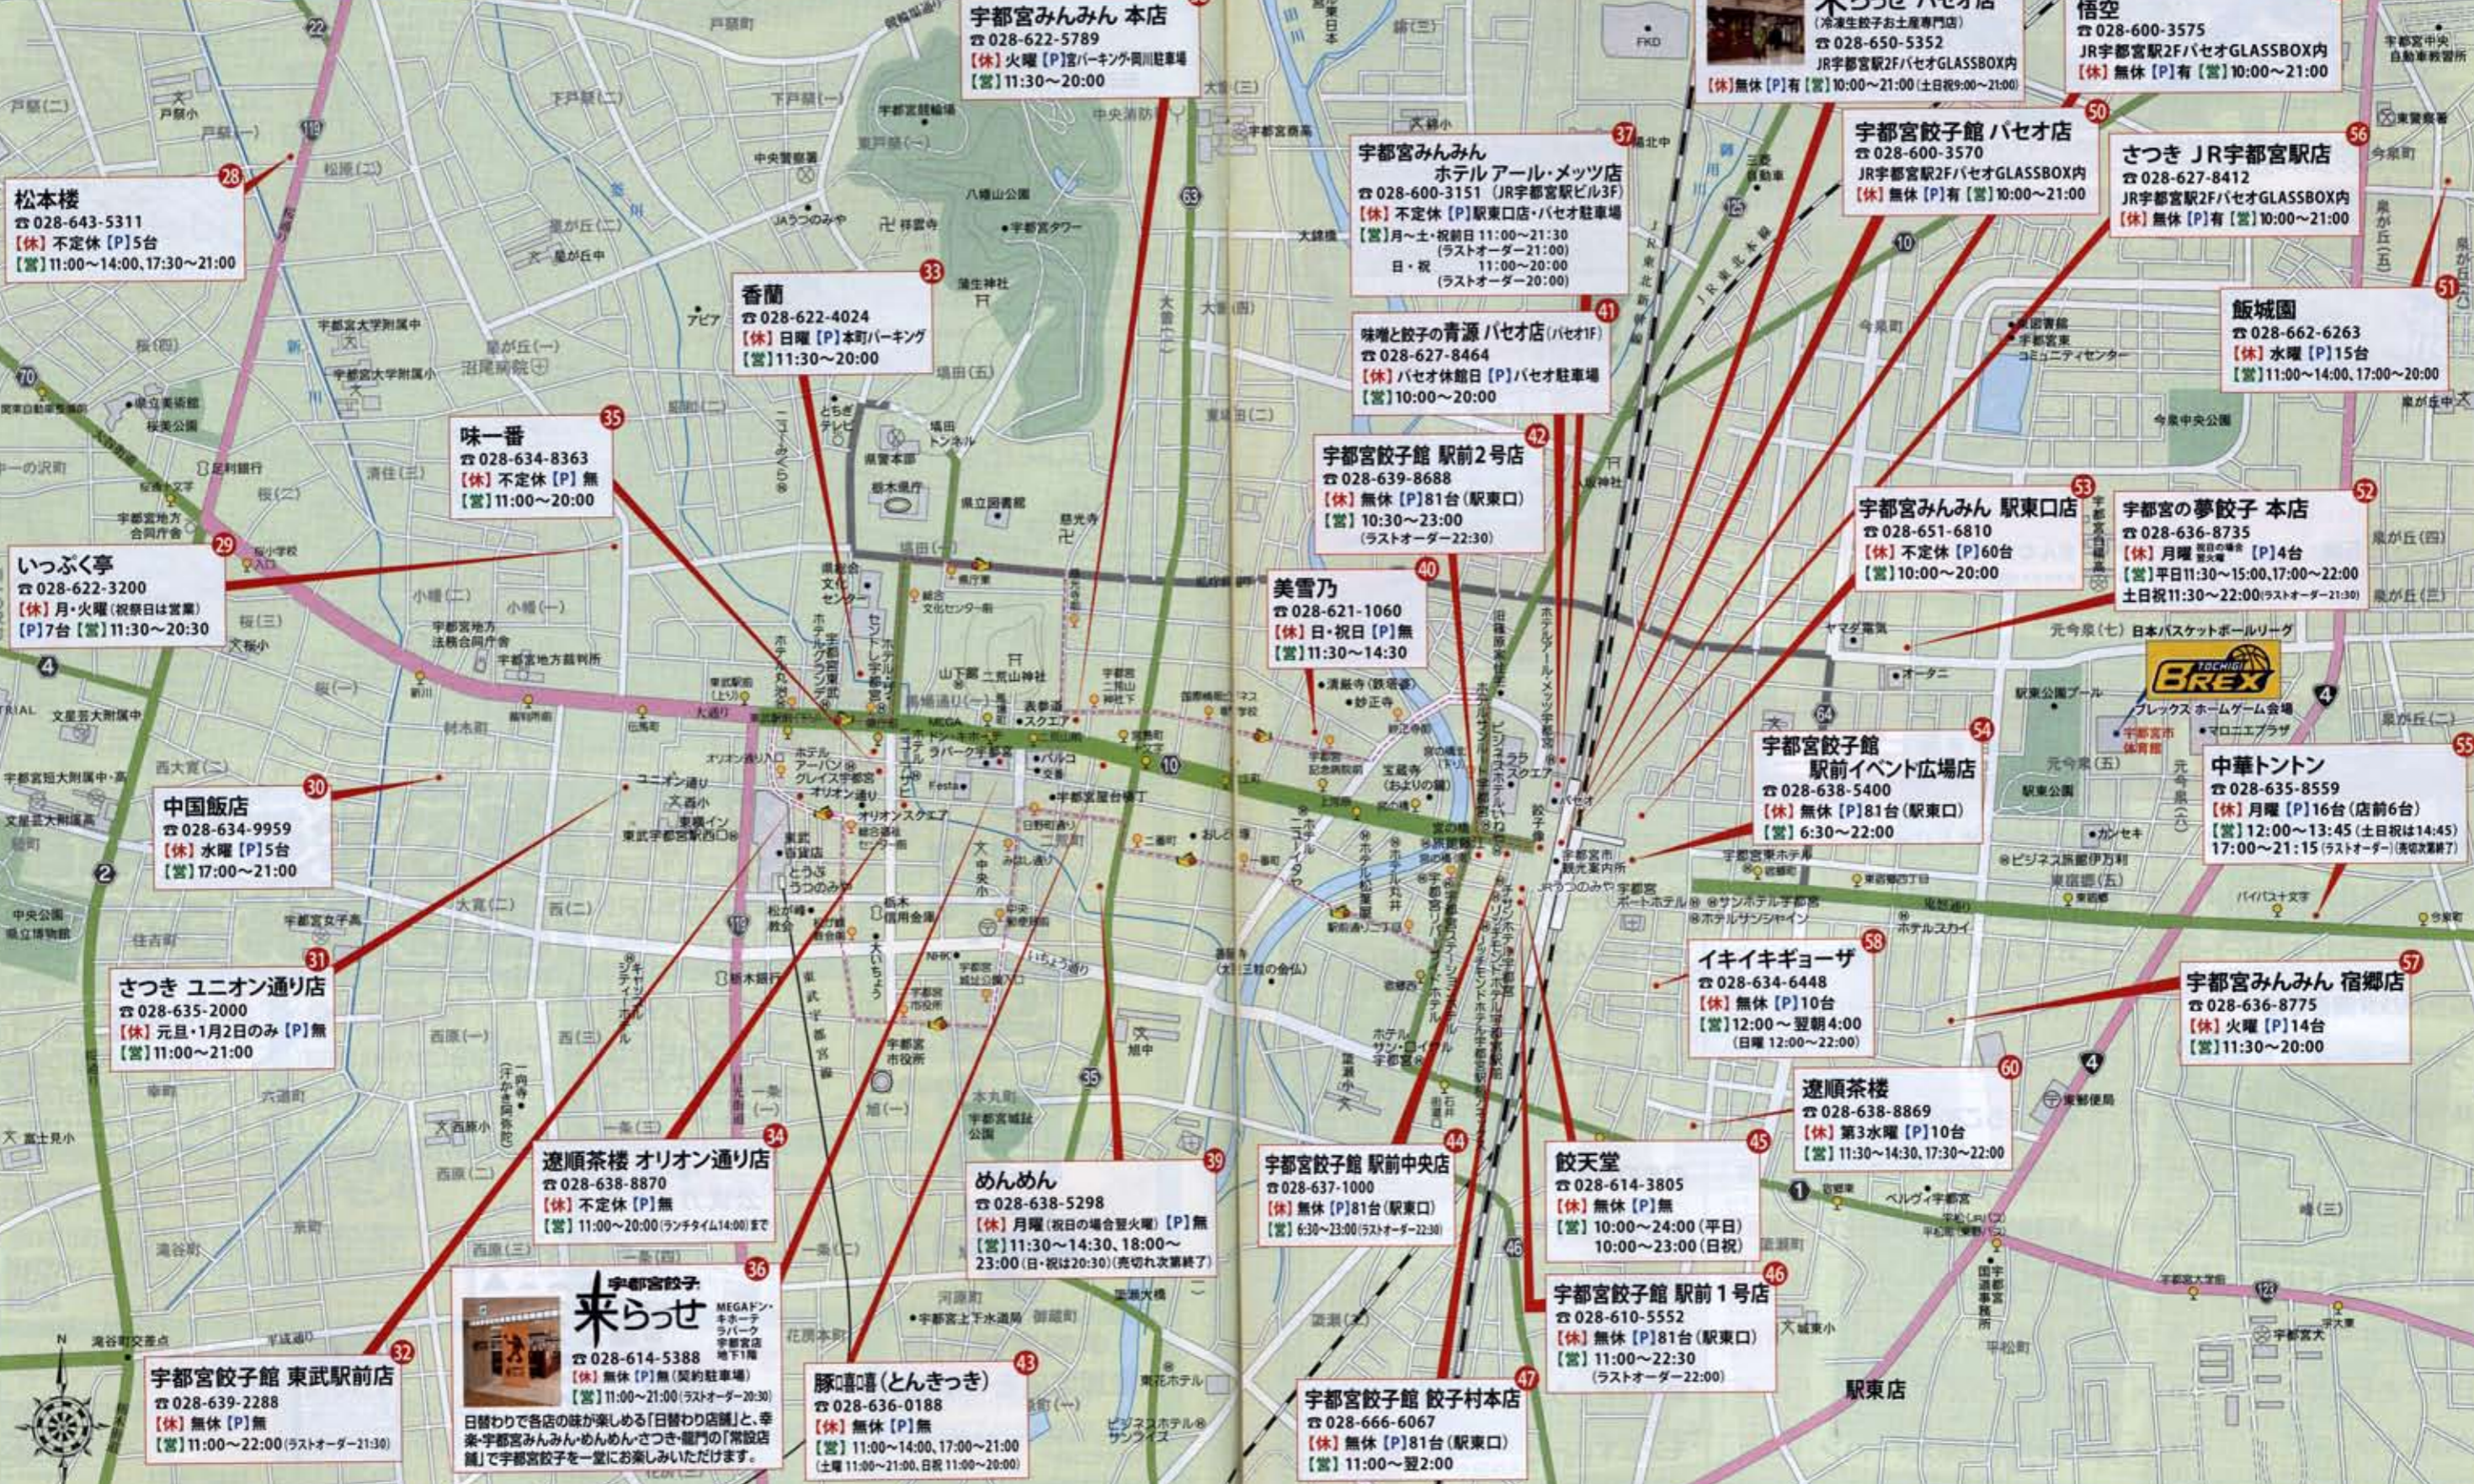

宇都宮餃子

JR宇都宮駅 餃子専用メニュー
 1/3区間料金 150円
 「餃子」の「ぎ」を「ご」に読み替えてご利用下さい。(一律150円)
 ※詳細は各店舗にてご確認ください。

宇都宮餃子会公式HP www.gyozakai.com

番号はP42に告知のある「宇都宮餃子公式ガイドブック」の索引に対応するものです。

松本楼
 ☎ 028-643-5311
 【休】不定休【P】5台
 【営】11:00~14:00, 17:30~21:00

いっぶく亭
 ☎ 028-622-3200
 【休】月・火曜(祝祭日は営業)
 【P】7台【営】11:30~20:30

中国飯店
 ☎ 028-634-9959
 【休】水曜【P】5台
 【営】17:00~21:00

さつき ユニオン通り店
 ☎ 028-635-2000
 【休】元旦・1月2日のみ【P】無
 【営】11:00~21:00

宇都宮餃子館 東武駅前店
 ☎ 028-639-2288
 【休】無休【P】無
 【営】11:00~22:00(ラストオーダー21:30)

宇都宮みんみん 本店
 ☎ 028-622-5789
 【休】火曜【P】宮パーキング・岡川駐車場
 【営】11:30~20:00

宇都宮みんみん ホテルオール・メッツ店
 ☎ 028-600-3151 (JR宇都宮駅ビル3F)
 【休】不定休【P】駅東口店・パセオ駐車場
 【営】月~土・祝前日 11:00~21:30(ラストオーダー21:00)
 日・祝 11:00~20:00(ラストオーダー20:00)

餃天堂
 ☎ 028-614-3805
 【休】無休【P】無
 【営】10:00~24:00(平日)
 10:00~23:00(日祝)

宇都宮餃子館 駅前1号店
 ☎ 028-610-5552
 【休】無休【P】81台(駅東口)
 【営】11:00~22:30(ラストオーダー22:00)

イキイキギョーザ
 ☎ 028-634-6448
 【休】無休【P】10台
 【営】12:00~翌朝4:00(日祝 12:00~22:00)